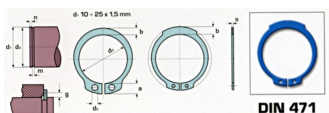

Пълна гама зегерови пръстени за Вал и Отвор по стандартите 2170 БДС 77 и DIN 471, DIN 427, DIN 6799.

Тип	Означение	Материал	Размери
	форма Б	Стомана тип	
	C60 / C75		
	DIN 471		

Форма А	Неръждаема стомана		
AISI 420 MoV	DIN 472		